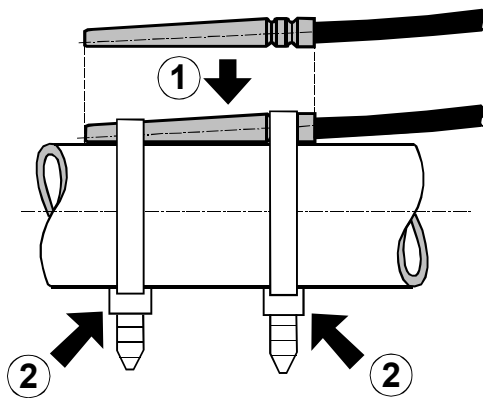

- **de** Montageanleitung
- **en** Mounting instructions
- **fr** Instructions de montage
- **sv** Monteringsinstruktion
- **nl** Montage-aanwijzing
- **it** Istruzioni di montaggio
- **fi** Asennusohje
- **es** Instrucciones de montaje
- **da** Monteringsvejledning

- **Kabeltemperaturfühler**
- **Cable temperature sensor**
- **Sonde de température a cable**
- **Kabeltemperaturgivare**
- **Temperaturopnemer met Kabel**
- **Sonda di temperatura a cavo**
- **Uppoanturi**
- **Sonda de temperatura para placa**
- **Kabeltemperaturføler**

QAP21.2

A: ≤ 85 °C